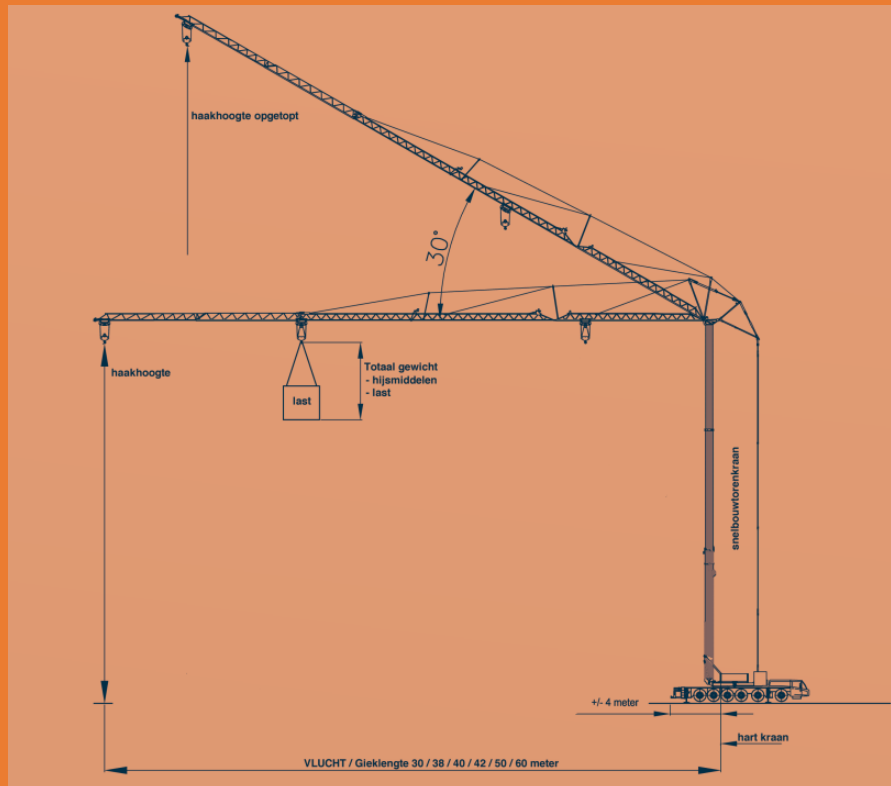

VAN GRINSVEN BV

SCHAIJK TEL. 0486-461845 WWW. VANGRINSVENBV.NL

HIJSTABEL

- Tabelwaarde zijn slechts een indicatie.
- Al onze torenkranen zijn voorzien van elektrische aandrijving, zodat u op locatie emissievrij gebruik kunt maken van deze diensten, wel dient u hierbij zorg te dragen voor een stroomvoorziening op locatie van 32 ampère.
- Lastabel voor torenkranen in opgetopte stand zijn op aanvraag.
- Uiteraard staan onze werkvoorbereiders u graag van dienst om samen met u het juiste kraantype te bepalen.

Mobiele Torenkranen

Merk Type	Liebherr MK 73	Spierings SK 597	Spierings SK 1265
Haakhoogte	26,50 m	27,80 m	37,20 m
Stempelbreedte	7,00 m	7,00 m	7,66 m
Emissievrij hijsen	✓	✓	✓
Vlucht in mtr	Netto hijscapaciteit in kg		
10	6.000	7.000	10.000
11	6.000	7.000	10.000
12	6.000	7.000	10.000
14	5.790	7.000	9.335
16	5.070	6.025	7.985
18	4.500	5.260	6.965
20	4.040	4.660	6.170
22	3.660	4.180	5.530
24	3.350	3.785	5.000
26	3.070	3.455	4.560
28	2.840	3.175	4.190
30	2.640	2.935	3.870
32	2.460	2.725	3.590
34	2.300	2.540	3.350
36	2.160	2.380	3.130
38	2.030	2.235	2.940
38,5	2.000	2.200	2.890
40		2.105	2.770
42		1.990	2.615
44		1.900	2.475
46		1.790	2.345
48		1.700	2.230
50			2.125
52			2.025
54			1.935
56			1.850
58			1.775
60			1.700