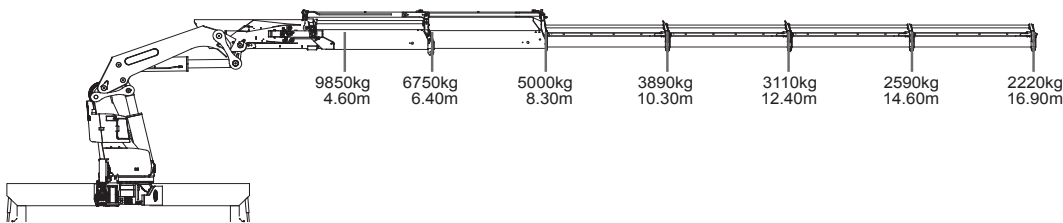

VOLVO 150 TON/METER KRAAN MET 24 METER MAST

SCANIA 92 TON/METER KRAAN MET 25 METER MAST

92 t/m flyjib

SCANIA 63 TON/METER KRAAN MET 25 METER MAST

VERRIJDBARE 60 TON/METER KRAAN MET 17 METER MAST

60 TON/METER FABRIEKSKRAAN MET 12.2 METER MAST