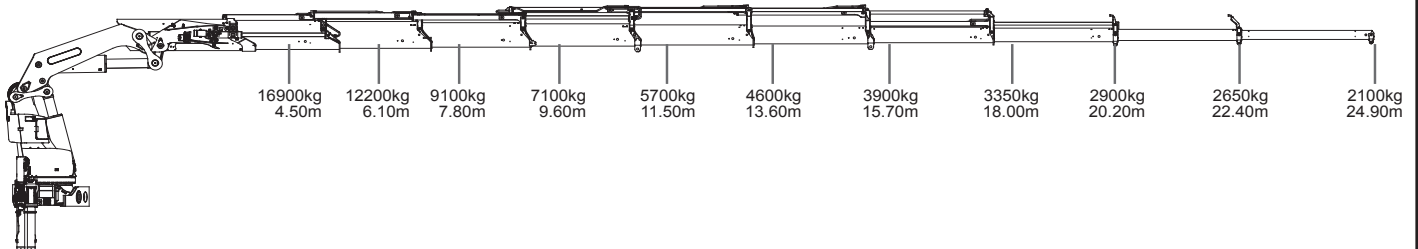

VOLVO 150 TON/METER KRAAN MET 24 METER MAST

SCANIA 92 TON/METER KRAAN MET 25 METER MAST

92 t/m flyjib

SCANIA 63 TON/METER KRAAN MET 25 METER MAST

VERRIJDBARE 60 TON/METER KRAAN MET 17 METER MAST

60 TON/METER FABRIEKSKRAAN MET 12.2 METER MAST