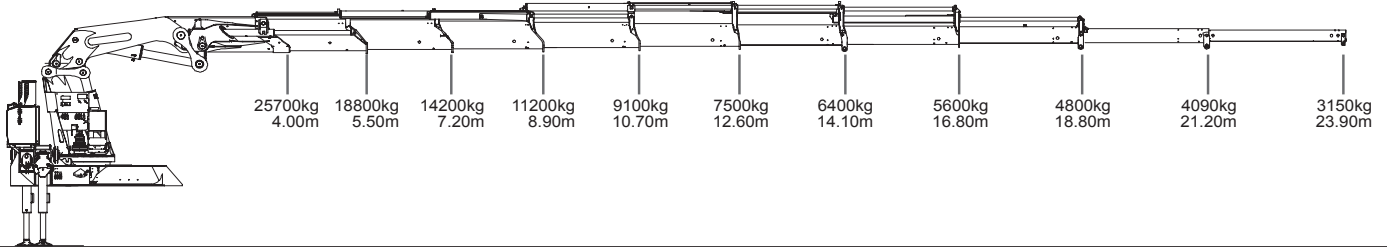

VOLVO 150 TON/METER KRAAN MET 24 METER MAST

SCANIA 92 TON/METER KRAAN MET 25 METER MAST

92 t/m flyjib

SCANIA 63 TON/METER KRAAN MET 25 METER MAST

VERRIJDBARE 60 TON/METER KRAAN MET 17 METER MAST

60 TON/METER FABRIEKSKRAAN MET 12.2 METER MAST