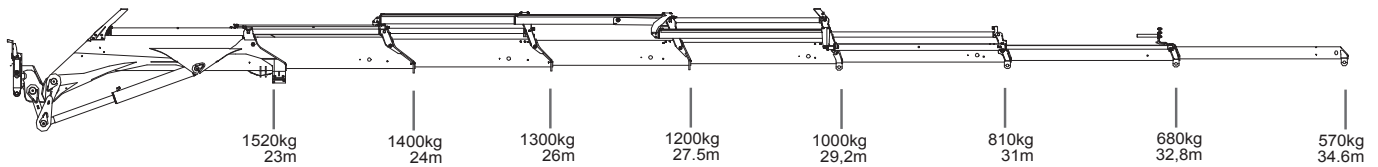

VOLVO 150 TON/METER KRAAN MET 24 METER MAST

SCANIA 92 TON/METER KRAAN MET 25 METER MAST

92 t/m flyjib

SCANIA 63 TON/METER KRAAN MET 25 METER MAST

VERRIJDBARE 60 TON/METER KRAAN MET 17 METER MAST

60 TON/METER FABRIEKSKRAAN MET 12.2 METER MAST