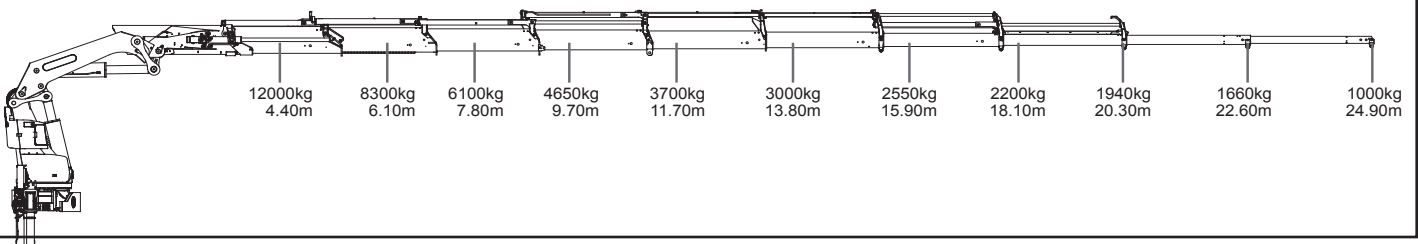

VOLVO 150 TON/METER KRAAN MET 24 METER MAST

SCANIA 92 TON/METER KRAAN MET 25 METER MAST

92 t/m flyjib

SCANIA 63 TON/METER KRAAN MET 25 METER MAST

VERRIJDBARE 60 TON/METER KRAAN MET 17 METER MAST

60 TON/METER FABRIEKSKRAAN MET 12.2 METER MAST