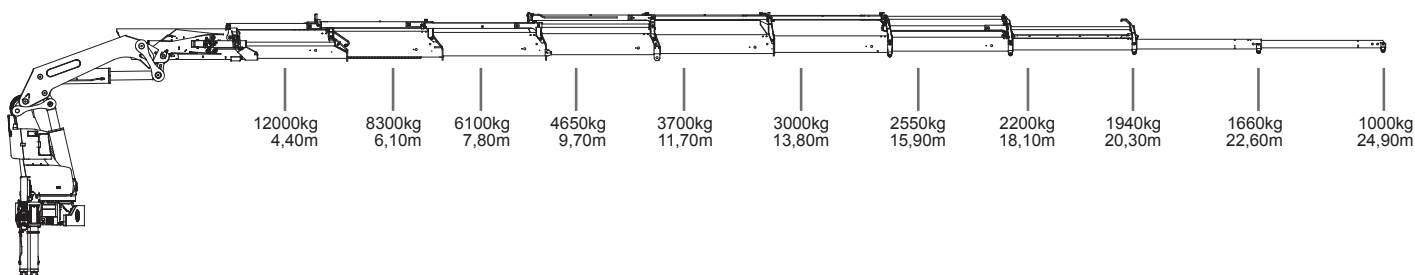

VOLVO 150 TON/METER KRAAN MET 24 METER MAST

SCANIA 92 TON/METER KRAAN MET 25 METER MAST

SCANIA 63 TON/METER KRAAN MET 25 METER MAST

VERRIJDBARE 60 TON/METER KRAAN MET 17 METER MAST

60 TON/METER FABRIEKSKRAAN MET 12,2 METER MAST