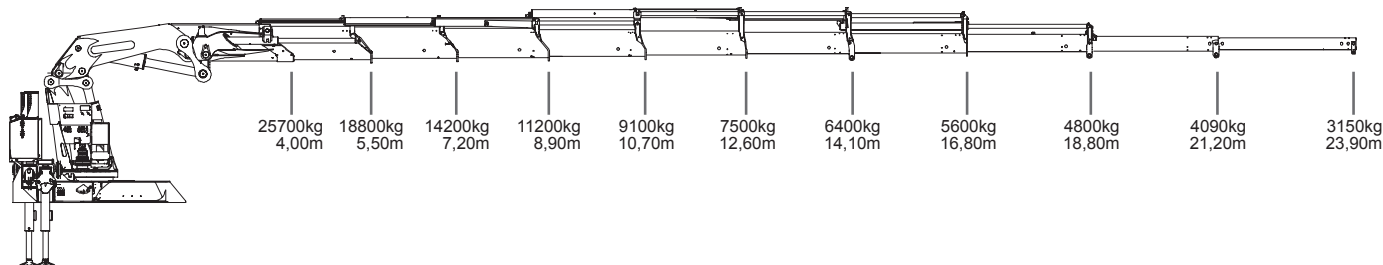

VOLVO 150 TON/METER KRAAN MET 24 METER MAST

SCANIA 92 TON/METER KRAAN MET 25 METER MAST

SCANIA 63 TON/METER KRAAN MET 25 METER MAST

VERRIJDBARE 60 TON/METER KRAAN MET 17 METER MAST

60 TON/METER FABRIEKSKRAAN MET 12,2 METER MAST