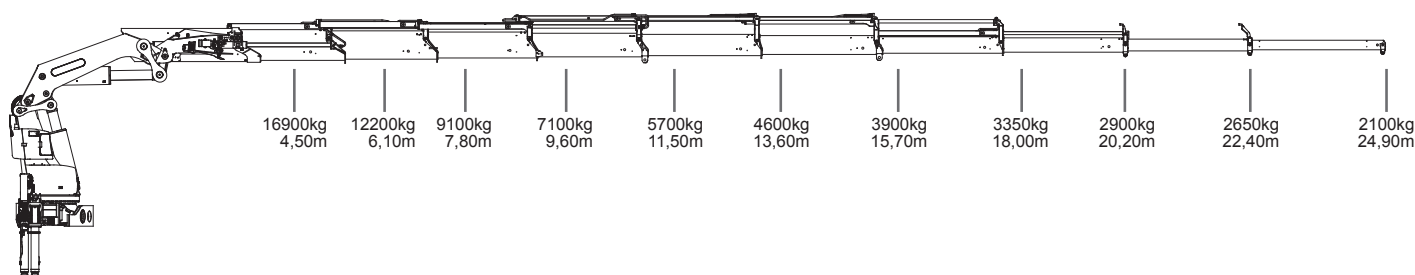

VOLVO 150 TON/METER KRAAN MET 24 METER MAST

SCANIA 92 TON/METER KRAAN MET 25 METER MAST

SCANIA 63 TON/METER KRAAN MET 25 METER MAST

VERRIJDBARE 60 TON/METER KRAAN MET 17 METER MAST

60 TON/METER FABRIEKSKRAAN MET 12,2 METER MAST