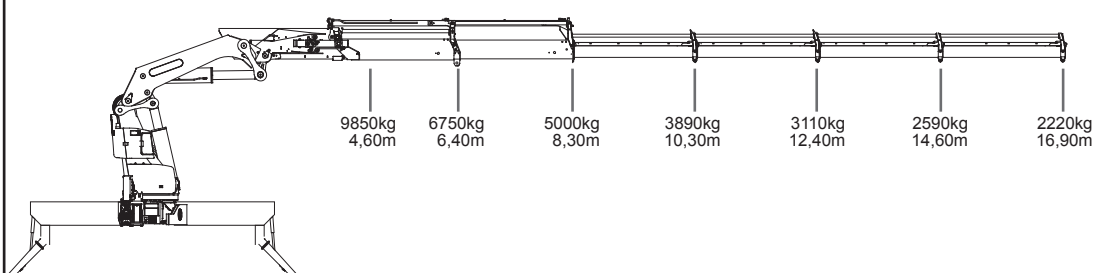

VOLVO 150 TON/METER KRAAN MET 24 METER MAST

SCANIA 92 TON/METER KRAAN MET 25 METER MAST

SCANIA 63 TON/METER KRAAN MET 25 METER MAST

VERRIJDBARE 60 TON/METER KRAAN MET 17 METER MAST

60 TON/METER FABRIEKSKRAAN MET 12,2 METER MAST